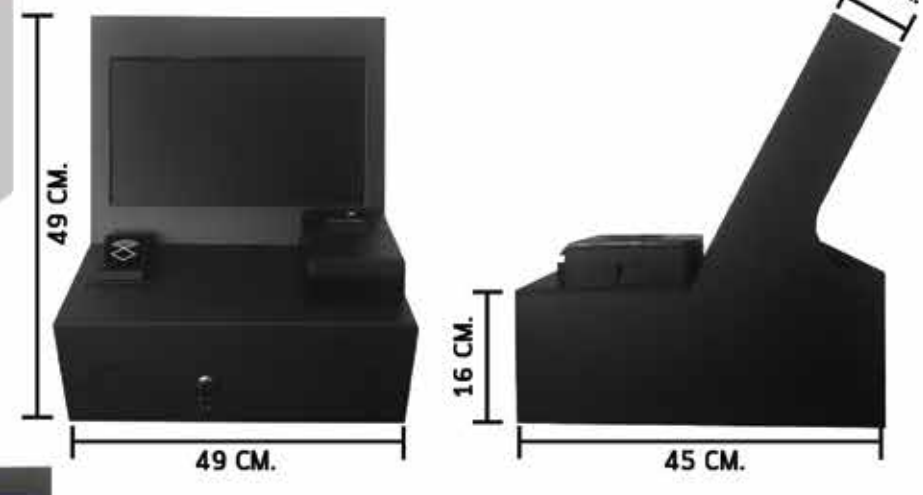

จุดเด่นของตู้ "ฟู้ด : แมชชีน"

Hardware Food:machine

- ขนาดหน้าจอ LCD ระบบสัมผัส จอกว้าง 24 นิ้ว
- ขนาด/ความละเอียด : Full HD 1280x1024 pixels
- เครื่องปรีนคูปอง : เครื่องพิมพ์สลิป
  - ชุดหัวพิมพ์แบบ Thermal (พิมพ์ด้วยความร้อน)
  - การเชื่อมต่อกับเครื่องพิมพ์สลิป : USB
- Usb Reader อ่านบัตร RFID (คลื่นความถี่แม่เหล็ก)
- ทำงานด้วยระบบที่เชื่อมต่อโดยตรง กับเครื่องเซฟเวอร์
- ส่งผลให้สามารถตรวจสอบยอดการทำรายการ ได้ทันที
- ซึ่งมีความถูกต้อง และรวดเร็วต่อการให้บริการ

Server Hardware

- รูปแบบหน้าจอ : LCD ระบบสัมผัส จอกว้าง 17 นิ้ว
- ขนาด/ความละเอียด : Full HD 1600x900 pixels
- เครื่องปรีนคูปอง : ชุดหัวพิมพ์แบบ Thermal
- Usb Reader : อ่านบัตร RFID (คลื่นความถี่แม่เหล็ก)
- รูปแบบลิ้นชักเก็บเงินสด : ติดกับเครื่อง
- สี : ดำ

หมายเหตุ ๘ CII Center ช่วยแก้ปัญหา ในขณะที่ระบบมีปัญหา